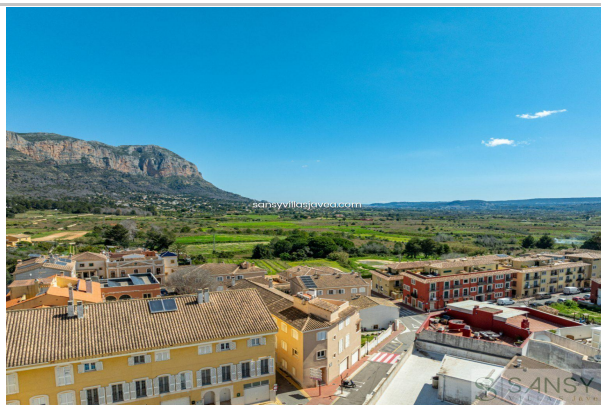

Referencia: **SM-490184**

Tipo inmueble: Casa

Operación: Venta

 Precio: **299.950 €**

Estado: Buen estado

Población: Jesús Pobre

Provincia: Alicante

Cod. postal: 03749

**Descripción:**

Luminoso adosado distribuido en 3 plantas. La planta baja tiene un amplio garaje, lavadero con ducha que da a una terraza, y una habitación actualmente utilizada como oficina, pero podría acomodar un 4<sup>o</sup> dormitorio. La primera planta consta de: amplio salón-comedor con chimenea de leña, aire acondicionado, cocina independiente, aseo y una terraza orientada al sur. En la planta superior hay 2 dormitorios dobles, 1 habitación individual y baño completo. La propiedad sirve tanto para casa vacacional o para vivir todo el año. Alternativamente, es ideal para vivir y trabajar en ella, a que tiene mucho espacio en la planta baja sin entrar en la vivienda de arriba. El adosado tiene una perfecta ubicación a poca distancia de todos los servicios en Jesús Pobre y a 10 minutos de Denia y Jávea.